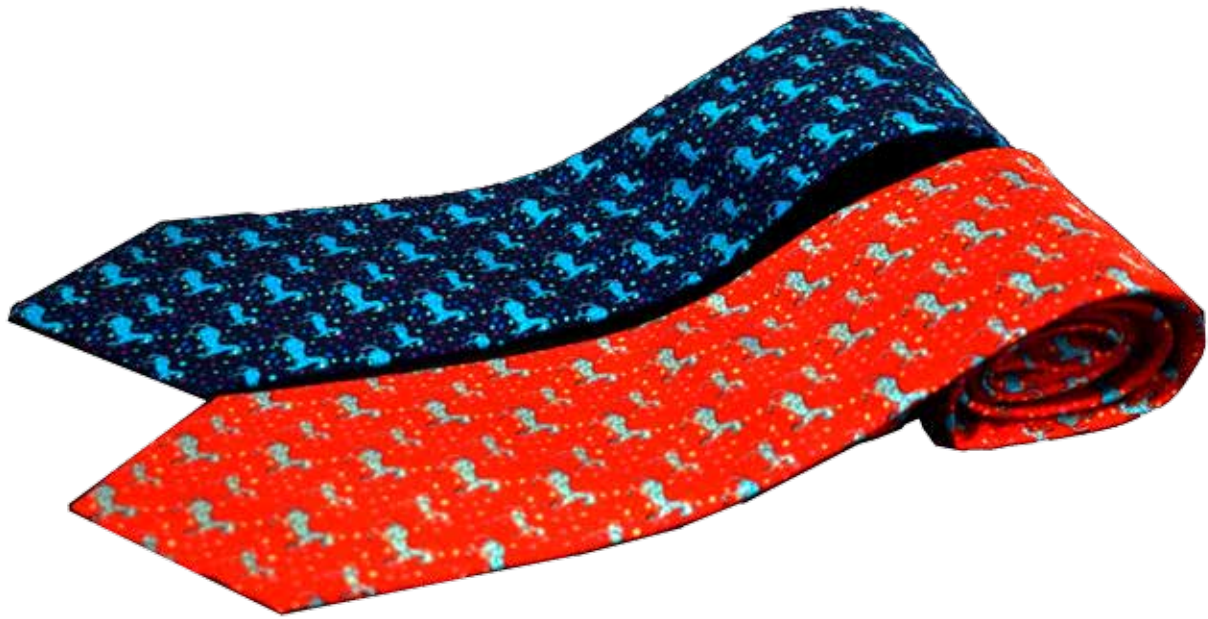

ARTÍCULOS PERSONALES

CORBATA

PINEDA COVALIN

Corbata (Pineda Covalín)
Diseño basado en "Calacas"
de Varios Autores
100% seda.
Medida: 144 cm.
\$950.00 M.N.

A. Diseño de caballo azul.

B. Diseño de caballo rojo