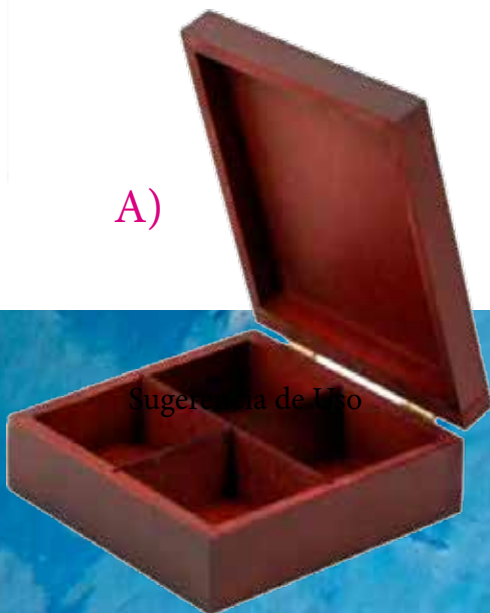

10. "El papalote" de Rebeca Pessah

Todas las imágenes impresas en nuestros pro

CAJA CHICA

"El papalote" de Rebeca Pessah

or un

A)

Sugerencia de uso

Todos las imágenes son cuadros elaborados por integrantes de Kadima A.C.

A. Caja alhajero chica (vacía)
Impresión en poliéster sobre madera.
Medidas: 17x 17x 6.2 cm
\$250.00 M.N.

B)

B. Caja con té.
Impresión en poliéster sobre madera.
Medidas: 17x 17x 6.2 cm
\$300.00 M.N

Caja grande (vacía)