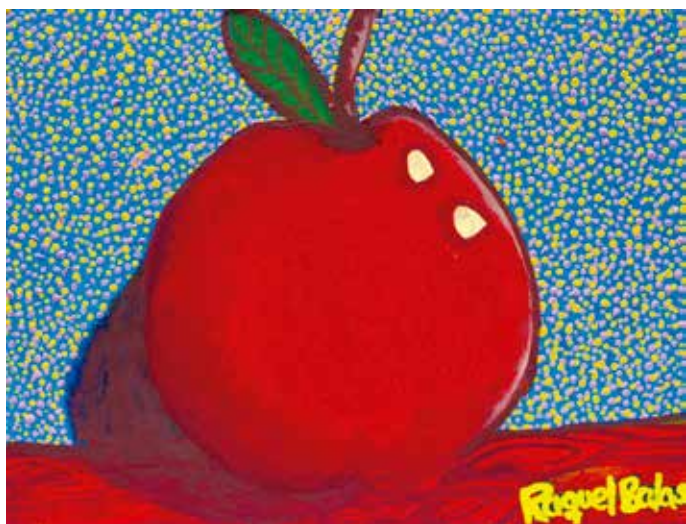

Puedes elegir entre:

*Té sabor opera

*Té sabor manzana & canela

Medidas 10x 6 cm de diámetro

\$150.00 M.N.c/u.

DISEÑOS A ELEGIR

1. "Las manzanas" de Annette Gorodezky

3. "Primavera" de Rebeca Pessah